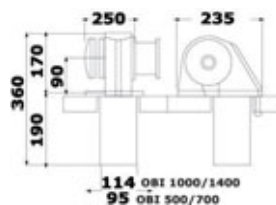

**Verricello a leva manuale ITALWINCH Giglio**Carcassa in **alluminio anodizzato**. Barbotin bronzo cromato.

Codice	Barbotin Ø mm	Carico di lavoro kg	
02.407.01	6	300	10,2
02.407.02	8	300	10,2

**Verricello ITALWINCH Obi 500/700 (solo barbotin) e Obi 1000/1500 (barbotin + campana)**Carcassa in **alluminio anodizzato**, barbotin in ottone cromato.  
Sensore contametri e tendicima integrato.  
Teleruttore e leva sbloccaggio frizione inclusi.

Codice	Tipo	Motore		Consumo medio A	Barbotin catena mm	Capacità di tiro max kg	Carico di lavoro kg	
		V	W					
02.408.01	Obi500	12	500	60	6	270	90	8,2
02.408.02	Obi500	12	700	90	6	300	100	8,8
02.408.03	Obi500	12	700	90	8	300	100	8,8
02.408.05	Obi1000	12	1000	115	8	420	130	17,3
02.408.07	Obi1000	24	1000	60	8	420	140	17,3
02.408.08	Obi1500	12	1500	130	8	450	150	17,6
02.408.09	Obi1500	12	1500	130	10*	450	150	17,6
02.408.10	Obi1500	24	1500	70	8	480	160	17,6
02.408.11	Obi1500	24	1500	70	10*	480	160	17,6

\* 10 mm ISO standard, per catena da 10 mm DIN766 ordinare barbotin.

▲ 02.408.04/05/06/07/08/09/10/11

▲ 02.408.01/02/03

**Verricello ITALWINCH Devon**Carcassa in **alluminio** con barbotin e campana in bronzo cromato.

**Verricello ITALWINCH Raja**Carcassa in **alluminio anodizzato**.  
Disponibile anche in confezioni (barbotin e campana) diverse da quella catalogata.

Codice	Motore		Consumo medio A	Barbotin catena mm	Capacità di tiro max kg	Carico di lavoro kg	Velocità di recupero m/min	
	V	W						
02.410.01	24	2300	190	12	1100	430	12	60
02.410.02	24	2300	190	14	1100	430	12	60
02.410.03	24	2700	200	12	1200	520	12	70
02.410.04	24	2700	200	14	1200	520	12	70