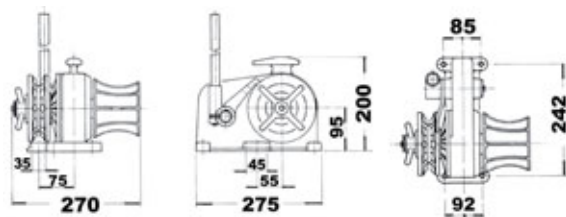

**Verricello a leva manuale ITALWINCH Giglio**Carcassa in **alluminio anodizzato**. Barbotin bronzo cromato.

Codice	Barbotin Ø mm	Carico di lavoro kg	
02.407.01	6	300	10,2
02.407.02	8	300	10,2

**Verricello ITALWINCH Obi 500/700 (solo barbotin) e Obi 1000/1500 (barbotin + campana)**Carcassa in **alluminio anodizzato**, barbotin in ottone cromato.  
Sensore contametri e tendicima integrato.  
Teleruttore e leva sbloccaggio frizione inclusi.

Codice	Tipo	Motore		Consumo medio A	Barbotin catena mm	Capacità di tiro max kg	Carico di lavoro kg	
		V	W					
02.408.01	Obi500	12	500	60	6	270	90	8,2
02.408.02	Obi500	12	700	90	6	300	100	8,8
02.408.03	Obi500	12	700	90	8	300	100	8,8
02.408.05	Obi1000	12	1000	115	8	420	130	17,3
02.408.07	Obi1000	24	1000	60	8	420	140	17,3
02.408.08	Obi1500	12	1500	130	8	450	150	17,6
02.408.09	Obi1500	12	1500	130	10*	450	150	17,6
02.408.10	Obi1500	24	1500	70	8	480	160	17,6
02.408.11	Obi1500	24	1500	70	10*	480	160	17,6

\* 10 mm ISO standard, per catena da 10 mm DIN766 ordinare barbotin.

▲ 02.408.04/05/06/07/08/09/10/11

▲ 02.408.01/02/03

**Verricello ITALWINCH Devon**Carcassa in **alluminio** con barbotin e campana in bronzo cromato.

**Verricello ITALWINCH Raja**Carcassa in **alluminio anodizzato**.  
Disponibile anche in confezioni (barbotin e campana) diverse da quella catalogata.

Codice	Motore		Consumo medio A	Barbotin catena mm	Capacità di tiro max kg	Carico di lavoro kg	Velocità di recupero m/min	
	V	W						
02.410.01	24	2300	190	12	1100	430	12	60
02.410.02	24	2300	190	14	1100	430	12	60
02.410.03	24	2700	200	12	1200	520	12	70
02.410.04	24	2700	200	14	1200	520	12	70