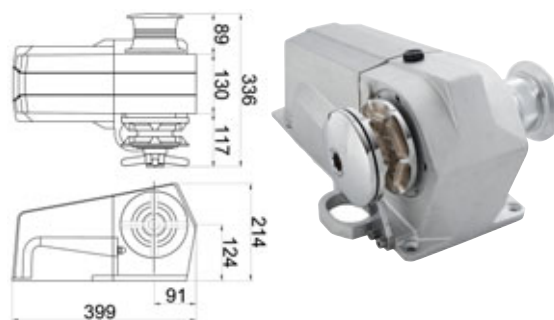

**Verricello a leva manuale ITALWINCH Giglio**Carcassa in **alluminio anodizzato**. Barbotin bronzo cromato.

Codice	Barbotin Ø mm	Carico di lavoro kg	
02.407.01	6	300	10,2
02.407.02	8	300	10,2

**Verricello ITALWINCH Obi 500/700 (solo barbotin) e Obi 1000/1500 (barbotin + campana)**Carcassa in **alluminio anodizzato**, barbotin in ottone cromato.  
Sensore contametri e tendicima integrato.  
Teleruttore e leva sbloccaggio frizione inclusi.

Codice	Tipo	Motore		Consumo medio A	Barbotin catena mm	Capacità di tiro max kg	Carico di lavoro kg	
		V	W					
02.408.01	Obi500	12	500	60	6	270	90	8,2
02.408.02	Obi500	12	700	90	6	300	100	8,8
02.408.03	Obi500	12	700	90	8	300	100	8,8
02.408.05	Obi1000	12	1000	115	8	420	130	17,3
02.408.07	Obi1000	24	1000	60	8	420	140	17,3
02.408.08	Obi1500	12	1500	130	8	450	150	17,6
02.408.09	Obi1500	12	1500	130	10*	450	150	17,6
02.408.10	Obi1500	24	1500	70	8	480	160	17,6
02.408.11	Obi1500	24	1500	70	10*	480	160	17,6

\* 10 mm ISO standard, per catena da 10 mm DIN766 ordinare barbotin.

▲ 02.408.04/05/06/07/08/09/10/11

▲ 02.408.01/02/03

**Verricello ITALWINCH Devon**Carcassa in **alluminio** con barbotin e campana in bronzo cromato.

**Verricello ITALWINCH Raja**Carcassa in **alluminio anodizzato**.  
Disponibile anche in confezioni (barbotin e campana) diverse da quella catalogata.

Codice	Motore		Consumo medio A	Barbotin catena mm	Capacità di tiro max kg	Carico di lavoro kg	Velocità di recupero m/min	
	V	W						
02.410.01	24	2300	190	12	1100	430	12	60
02.410.02	24	2300	190	14	1100	430	12	60
02.410.03	24	2700	200	12	1200	520	12	70
02.410.04	24	2700	200	14	1200	520	12	70