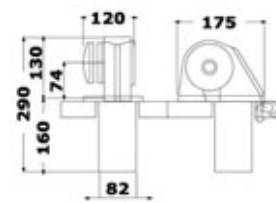

**Verricello a leva manuale ITALWINCH Giglio**Carcassa in **alluminio anodizzato**. Barbotin bronzo cromato.

Codice	Barbotin Ø mm	Carico di lavoro kg	
02.407.01	6	300	10,2
02.407.02	8	300	10,2

**Verricello ITALWINCH Obi 500/700 (solo barbotin) e Obi 1000/1500 (barbotin + campana)**Carcassa in **alluminio anodizzato**, barbotin in ottone cromato.  
Sensore contametri e tendicima integrato.  
Teleruttore e leva sbloccaggio frizione inclusi.

Codice	Tipo	Motore		Consumo medio A	Barbotin catena mm	Capacità di tiro max kg	Carico di lavoro kg	
		V	W					
02.408.01	Obi500	12	500	60	6	270	90	8,2
02.408.02	Obi500	12	700	90	6	300	100	8,8
02.408.03	Obi500	12	700	90	8	300	100	8,8
02.408.05	Obi1000	12	1000	115	8	420	130	17,3
02.408.07	Obi1000	24	1000	60	8	420	140	17,3
02.408.08	Obi1500	12	1500	130	8	450	150	17,6
02.408.09	Obi1500	12	1500	130	10*	450	150	17,6
02.408.10	Obi1500	24	1500	70	8	480	160	17,6
02.408.11	Obi1500	24	1500	70	10*	480	160	17,6

\* 10 mm ISO standard, per catena da 10 mm DIN766 ordinare barbotin.

▲ 02.408.04/05/06/07/08/09/10/11

▲ 02.408.01/02/03

**Verricello ITALWINCH Devon**Carcassa in **alluminio** con barbotin e campana in bronzo cromato.

**Verricello ITALWINCH Raja**Carcassa in **alluminio anodizzato**.  
Disponibile anche in confezioni (barbotin e campana) diverse da quella catalogata.

Codice	Motore		Consumo medio A	Barbotin catena mm	Capacità di tiro max kg	Carico di lavoro kg	Velocità di recupero m/min	
	V	W						
02.410.01	24	2300	190	12	1100	430	12	60
02.410.02	24	2300	190	14	1100	430	12	60
02.410.03	24	2700	200	12	1200	520	12	70
02.410.04	24	2700	200	14	1200	520	12	70